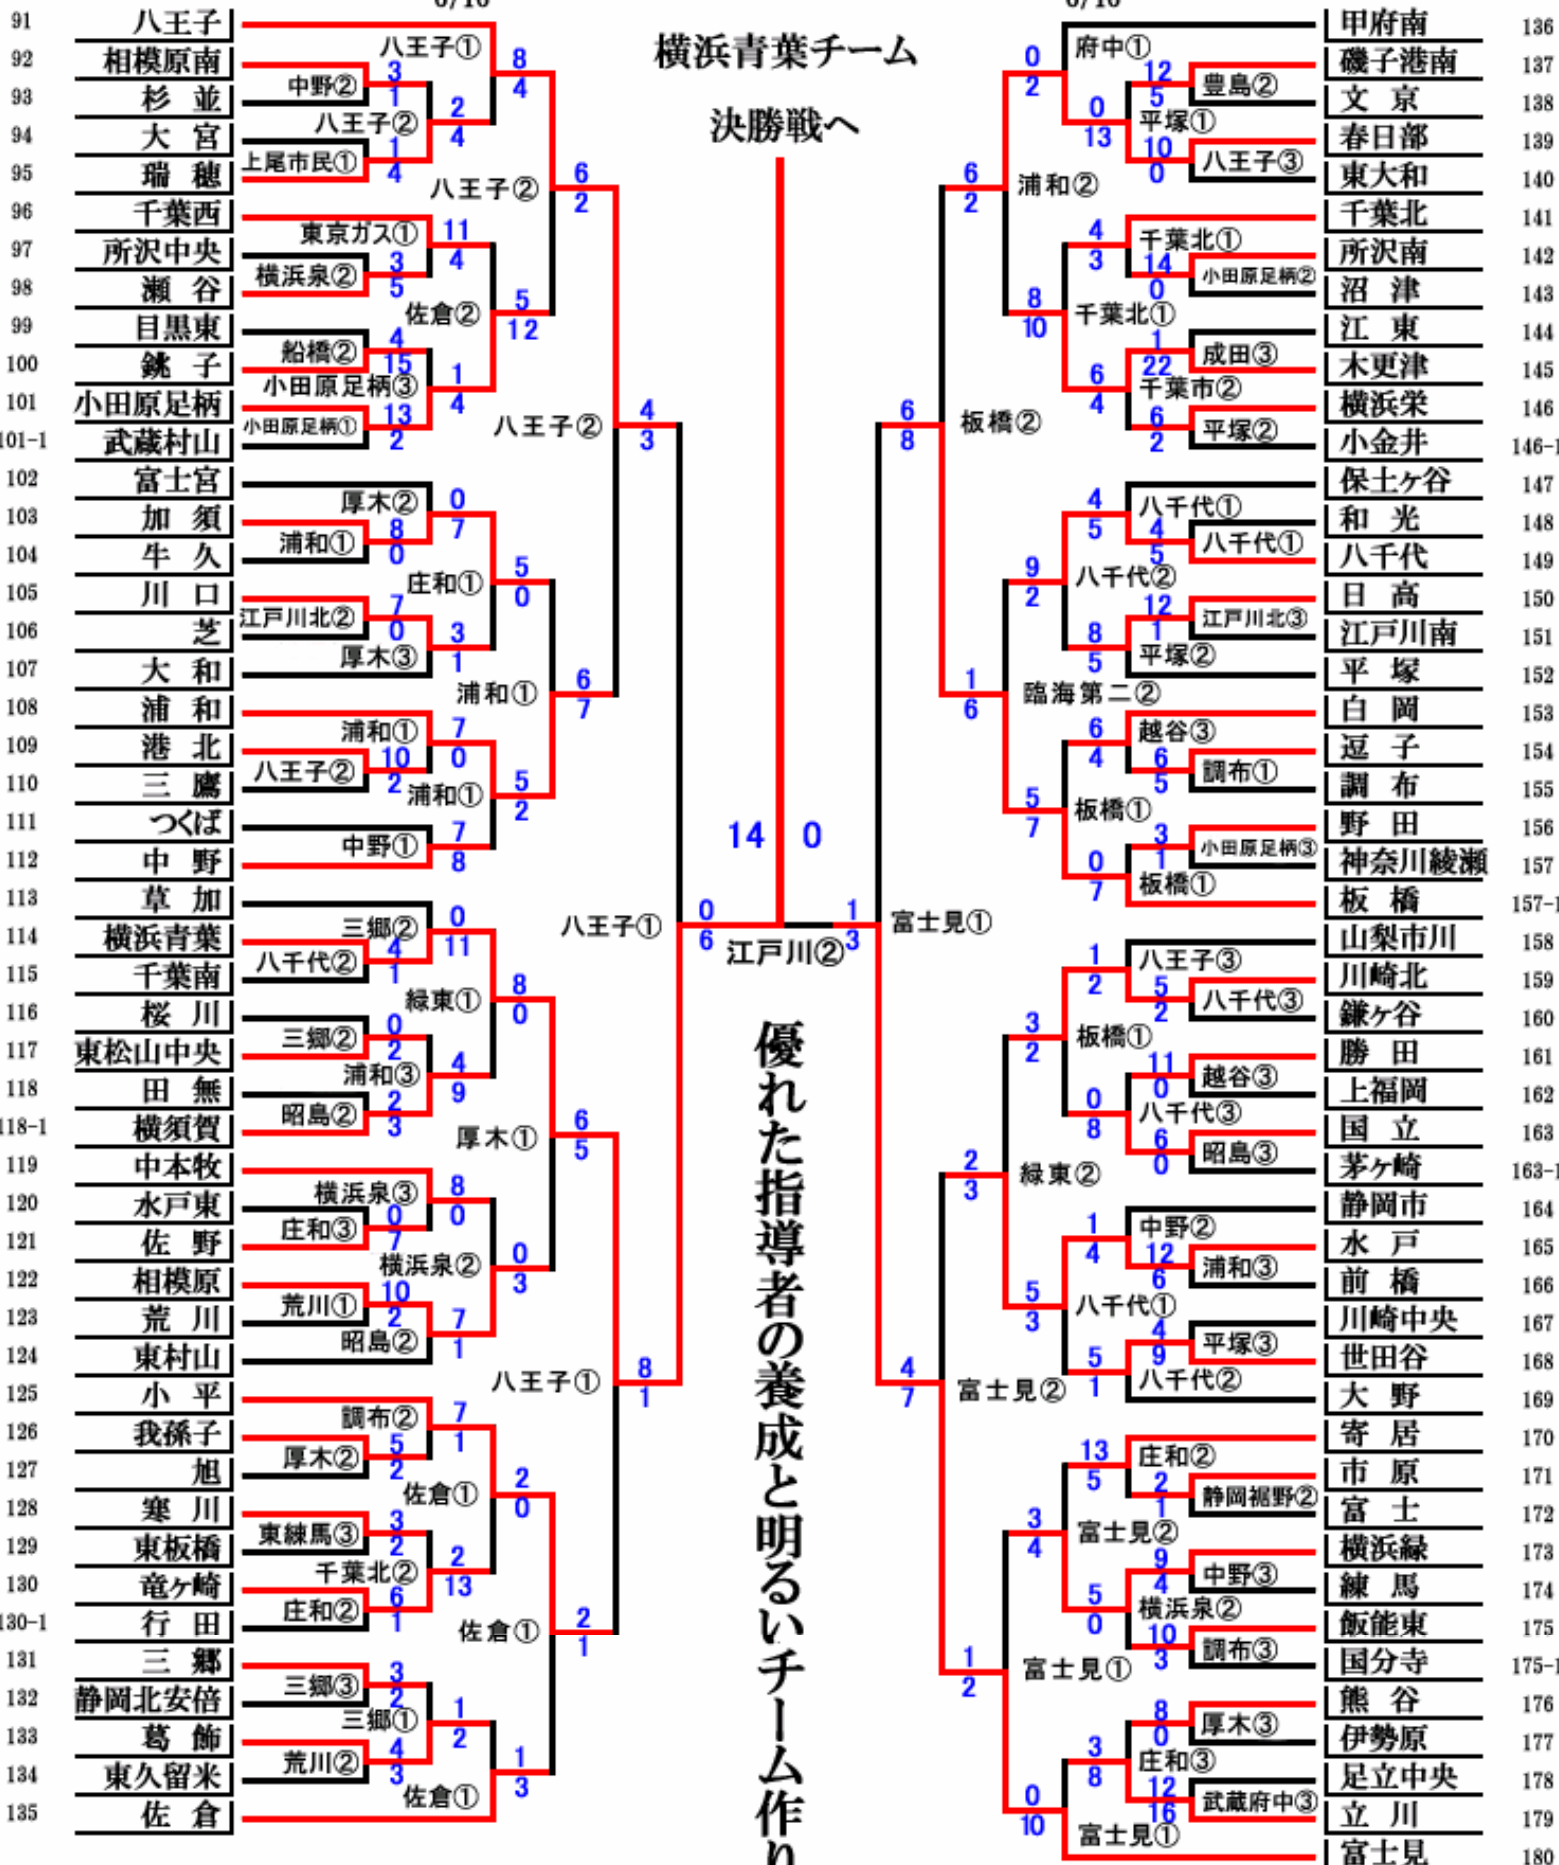

武蔵府中	調布①	6	0	優勝
横浜青葉				

第3位決定戦

千葉市	府中②	6	2
富士見			

トルシニア委員会 関東連盟 夏季大会

5/27 6/3 6/10 6/17 6/24 7/1 6/16

7/1 6/24 6/17 6/10 6/3 5/27 6/16

横浜青葉チーム

決勝戦へ

優れた指導者の養成と明るいチーム作り