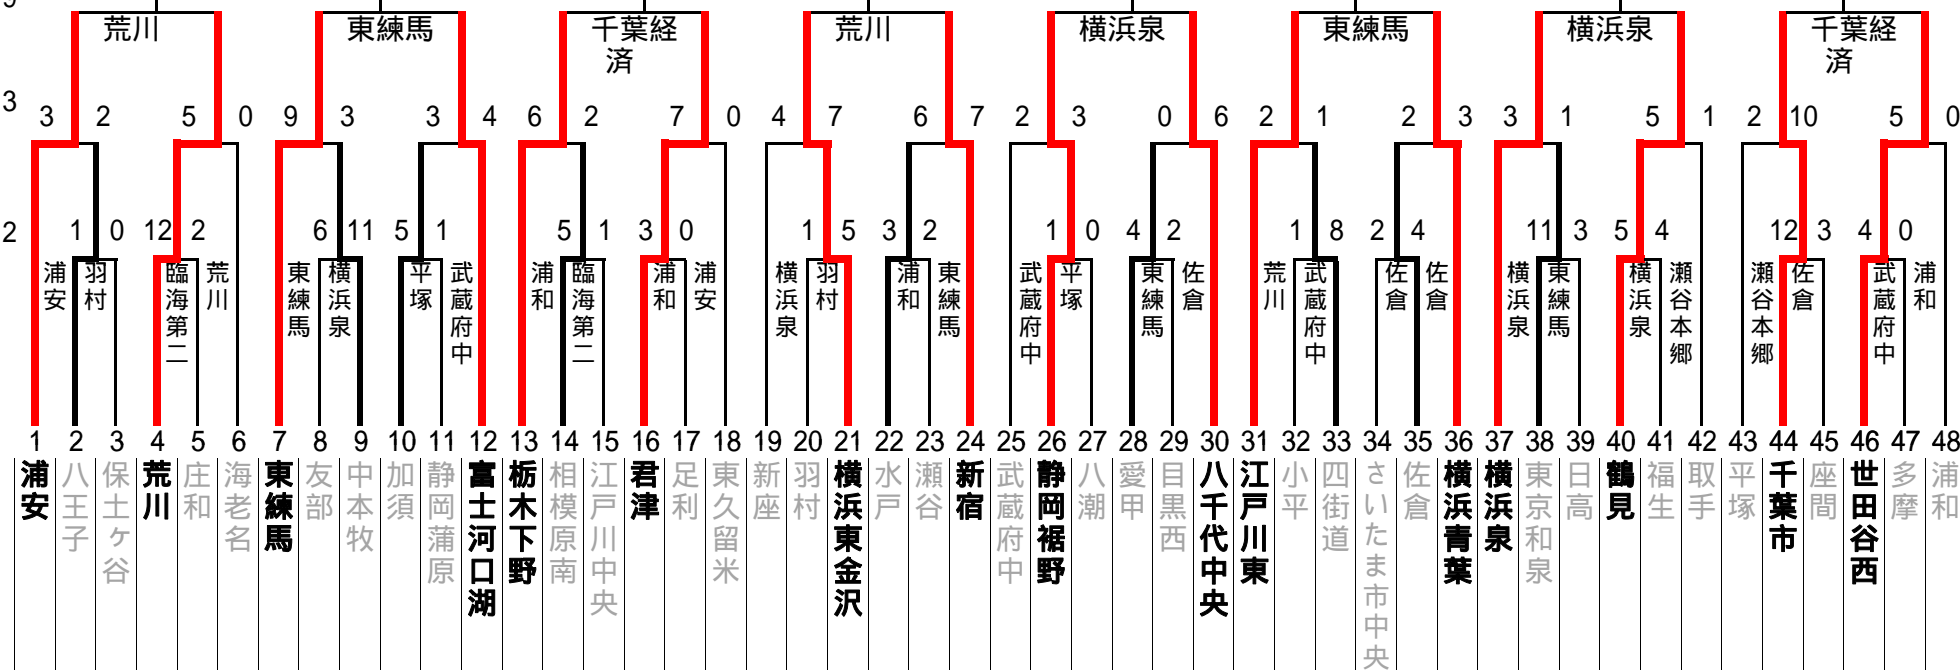

2008関東連盟秋季大会

チームワークこそ
勝利への道だ

ミズノ杯

予備日: 10/18、10/25、11/1

11/3

三位決定戦

11/2

駒沢球場

駒沢球場

10/26

10/19

10/13

10/12

2008年10月13日

2008リトルシニア関東連盟秋季大会

チームワークこそ
勝利への道だ

ミズノ杯

10月12日 結果

グラウンド	第1試合	第2試合	第3試合
東練馬	28 愛甲 4 - 2 目黒西	38 東京和泉 11 - 3 日高	39 -
臨海第二	4 荒川 12 - 2 庄和	14 相模原南 5 - 1 江戸川中央	15 -
羽村	20 羽村 1 - 5 横浜東金沢	2 八王子 1 - 0 保土ヶ谷	3 -
武蔵府中	46 世田谷西 4 - 0 多摩	32 小平 1 - 8 四街道	33 -
佐倉	34 さいたま市中央 2 - 4 佐倉	44 千葉市 12 - 3 座間	45 -
平塚	26 静岡裾野 1 - 0 八潮	10 加須 5 - 1 静岡蒲原	11 -
横浜泉	40 鶴見 5 - 4 福生	8 友部 6 - 11 中本牧	9 -
浦和	22 水戸 3 - 2 瀬谷	16 君津 3 - 0 足利	17 -