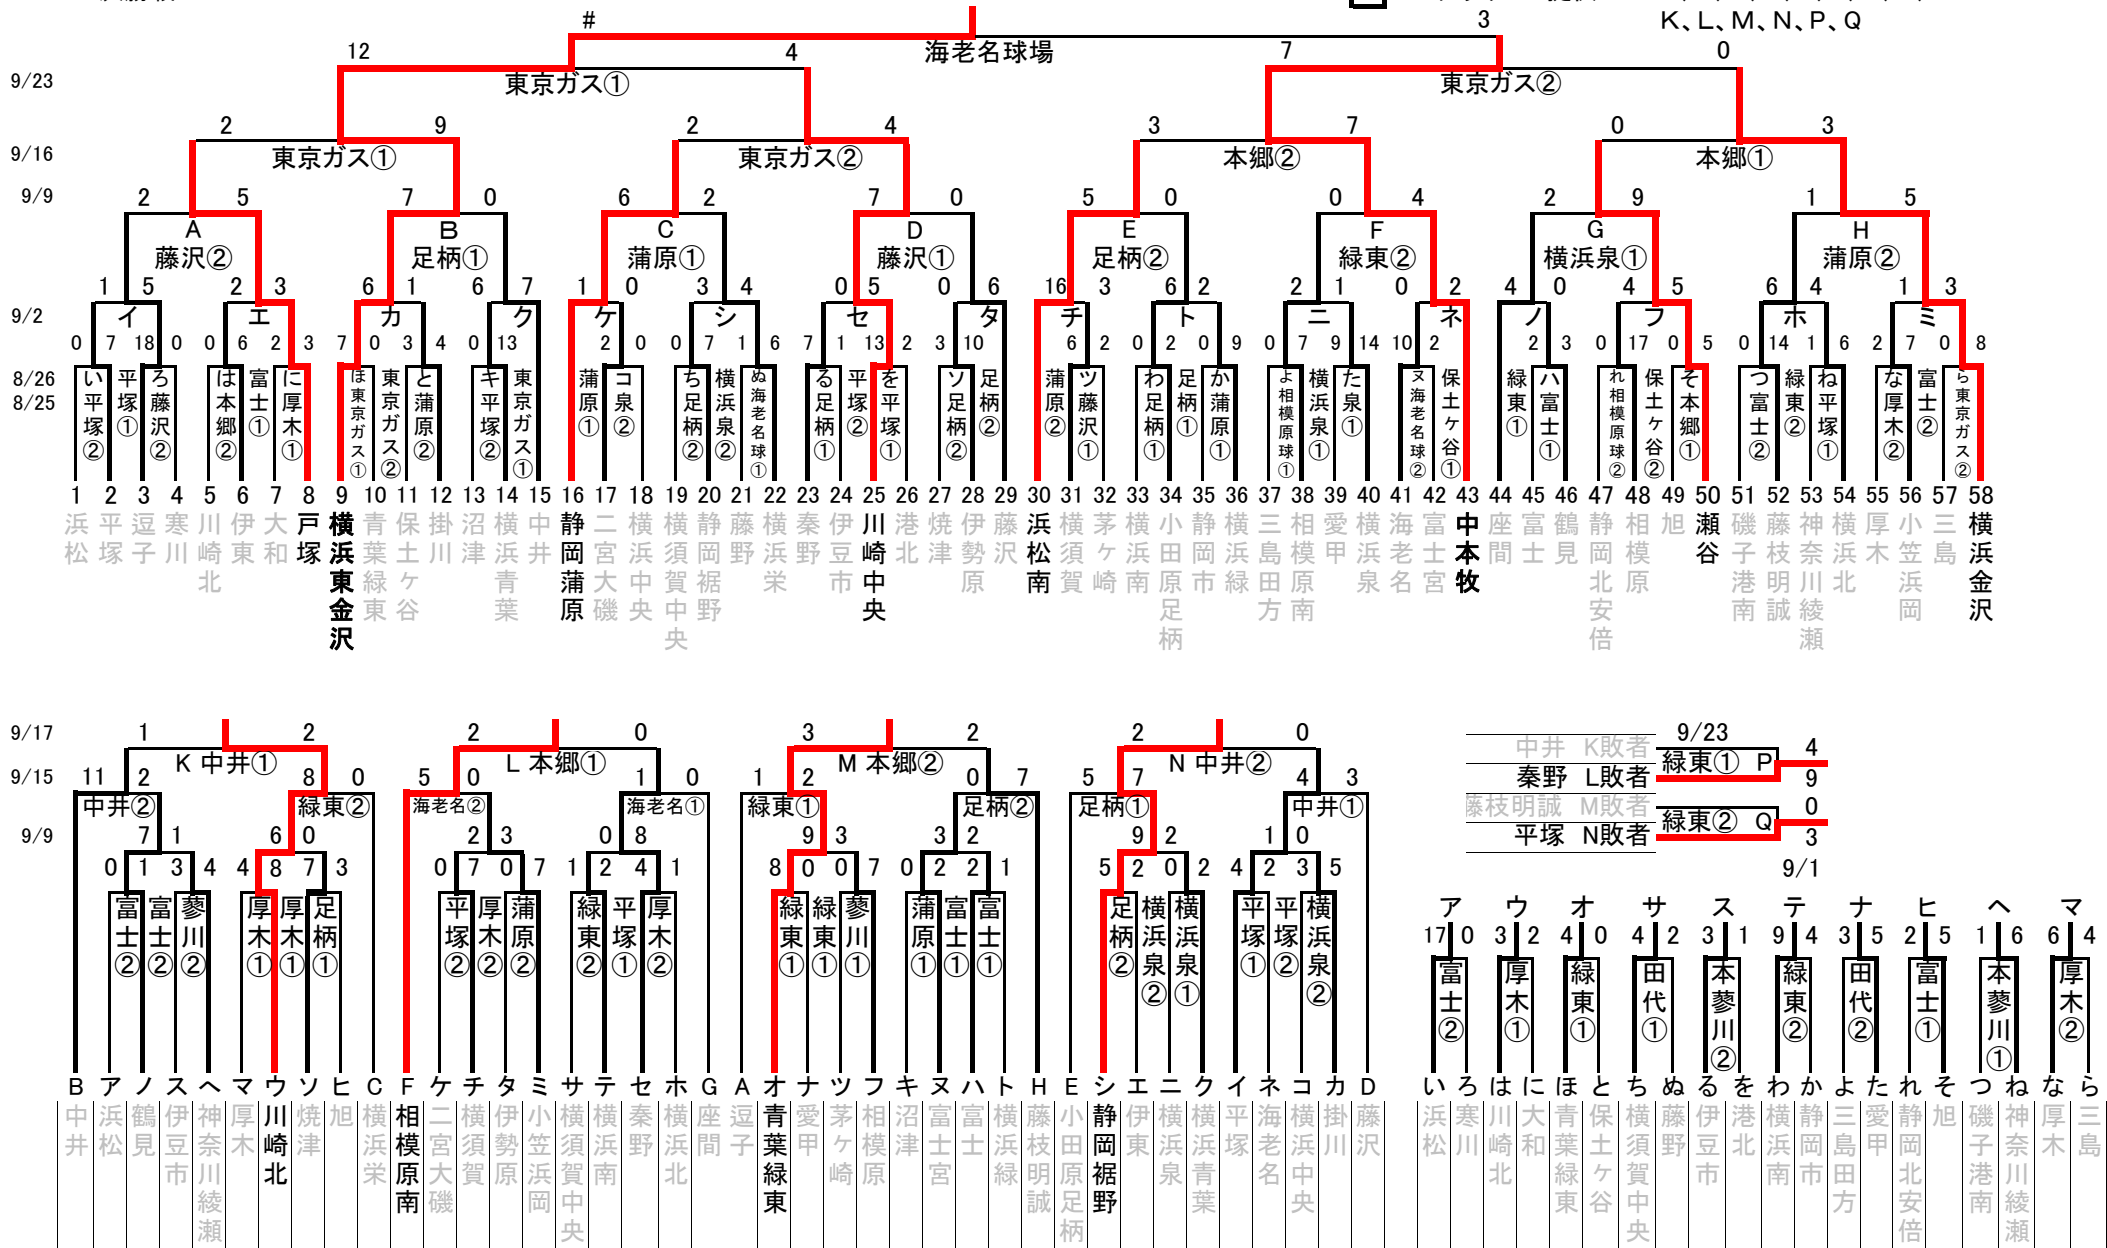

### 2007南関東支部秋季大会

関東大会出場チーム 下記試合の勝者

□ :グラウンド提供 A、B、C、D、E、F、G、H、K、L、M、N、P、Q

中井 K敗者	9/23	4
秦野 L敗者	緑東① P	9
藤枝明誠 M敗者	緑東② Q	0
平塚 N敗者		3